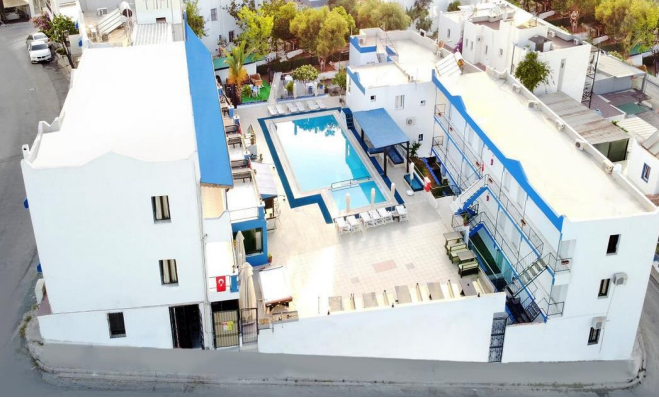

<https://www.turfirsati.com/the-mood-hotel-bodrum-dort-gece-konaklamali-istanbul-izmit-bursa-ve-izmir-hareketli>

Akçelik Grup Danışmanlık ve Turizm Ltd. Şti.
Mecidiyeköy Mah. Atakan Sok. No:4 D:14 Şişli/İstanbul Şişli - İstanbul
0850 307 7221

Bu çıktı 23-04-2026 21:43 tarihinde verilmiştir. Akçelik Grup Danışmanlık ve Turizm Ltd. Şti. tur programında ve fiyatlarında değişiklik yapabilir. Lütfen rezervasyon anında yeniden kontrol ediniz.