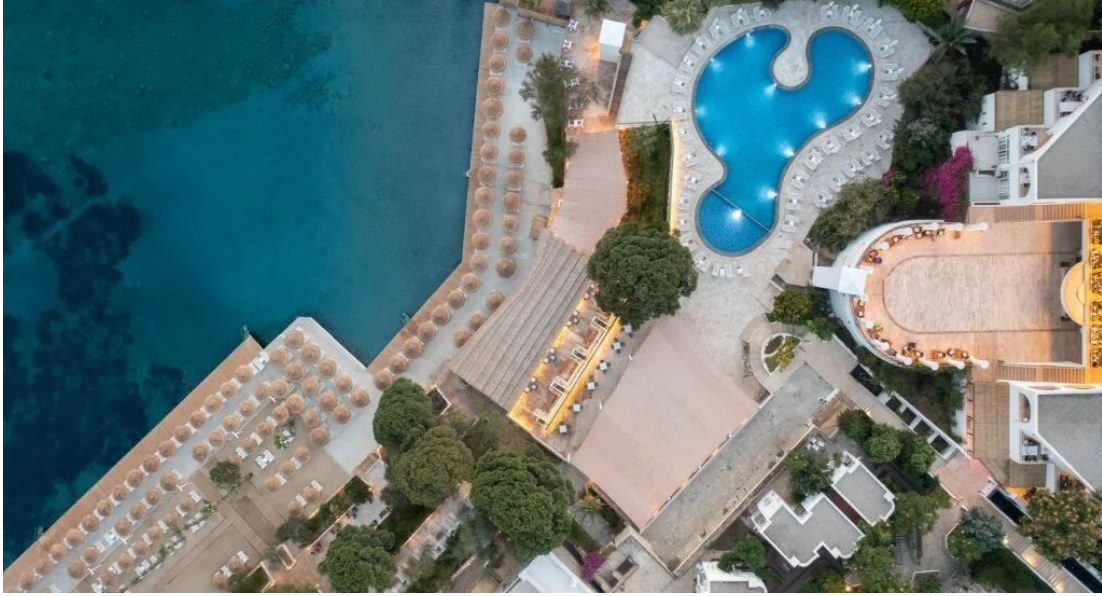

Başka Resort Bodrum | 3 Gece Otel Konaklamalı | Ultra Her Şey Dahil Konsept | İstanbul, İzmit, Bursa ve İzmir Hareketli

Başka Resort Bodrum Bodrum'da denize sıfır konumda bulunan, Ege mimarisine sahip ve Ultra her şey dahil konseptiyle hizmet veren lüks bir tatil resortudur.