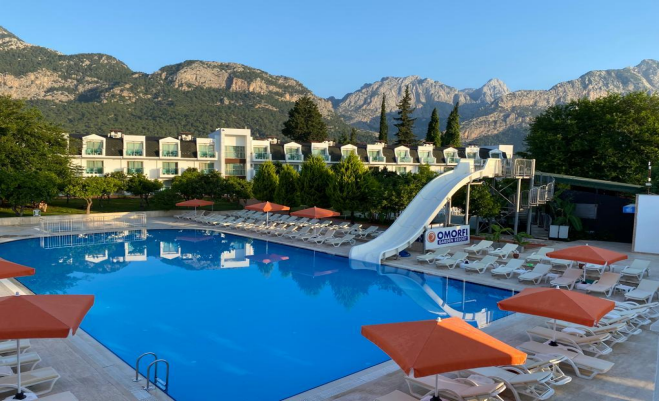

Türk kahvesi ücretlidir.

Önemli Notlar

Oda Özellikleri

* Tesisin 190 odası mevcuttur.

* Odalar 18 - 37 m² genişliğindedir. Tüm odalar balkonludur.

* 2 adet engelli odası mevcuttur.

Genel Özellikler

* Mini bar yalnızca giriş günü 2 adet su ve 2 adet soda ile doldurulmaktadır.

* Wifi internet erişimi lobby alanında ücretsiz olup, diğer alanlar ve odalarda ücretlidir.